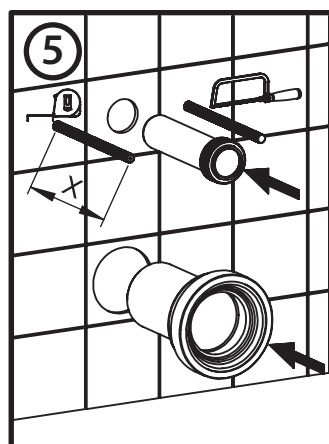

BB026

Инсталляция скрытого монтажа для подвесных унитазов

BelBagno[®]
bagni belli e' vita bella

BB026

Инсталляция скрытого монтажа для подвесных унитазов

BelBagno[®]
bagni belli e' vita bella

BB026

Инсталляция скрытого монтажа для подвесных унитазов