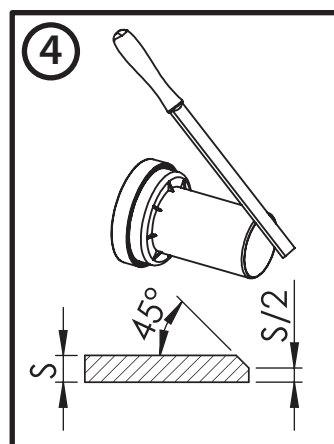

BB026

Инсталляция скрытого монтажа для подвесных унитазов

BelBagno[®]
bagni belli e' vita bella

BB026

Инсталляция скрытого монтажа для подвесных унитазов

BelBagno[®]
bagni belli e' vita bella

BB026

Инсталляция скрытого монтажа для подвесных унитазов