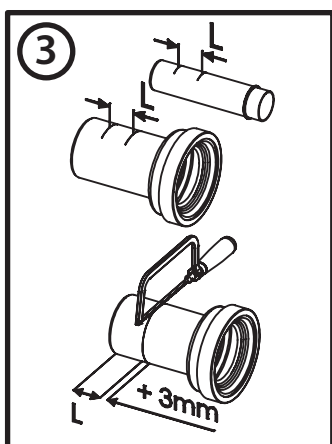

BB026

Инсталляция скрытого монтажа для подвесных унитазов

BelBagno[®]
bagni belli e' vita bella

BB026

Инсталляция скрытого монтажа для подвесных унитазов

BelBagno[®]
bagni belli e' vita bella

BB026

Инсталляция скрытого монтажа для подвесных унитазов